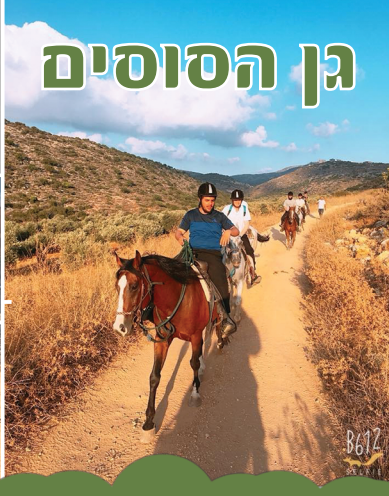

**10% הנחה**

לכל הפעילויות וטיולי השטח  
בהצגת קופון זה.

**גן הסוסים**

ירכא, גליל מערבי

**050-9697746**

בתוקף עד

30.4.2020

**« לאתר »**

בהצגת קופון זה. אין כפל מצבעים.

בהצגת קופון זה. אין כפל מצבעים.

טיולי רכיבה מוזרכים על סוסים בחיק הטבע.  
פינת חי גדולה כוללת פינת ליטוף, פינת זוחלים וגן משחקים.  
סוסי פוני כולל כרכרה לילדים.  
לימודי רכיבה מערבית ורכיבה טיפולית בחווה.  
ימי כיף, ימי הולדת והפעלות לילדים ולכל המשפחה.